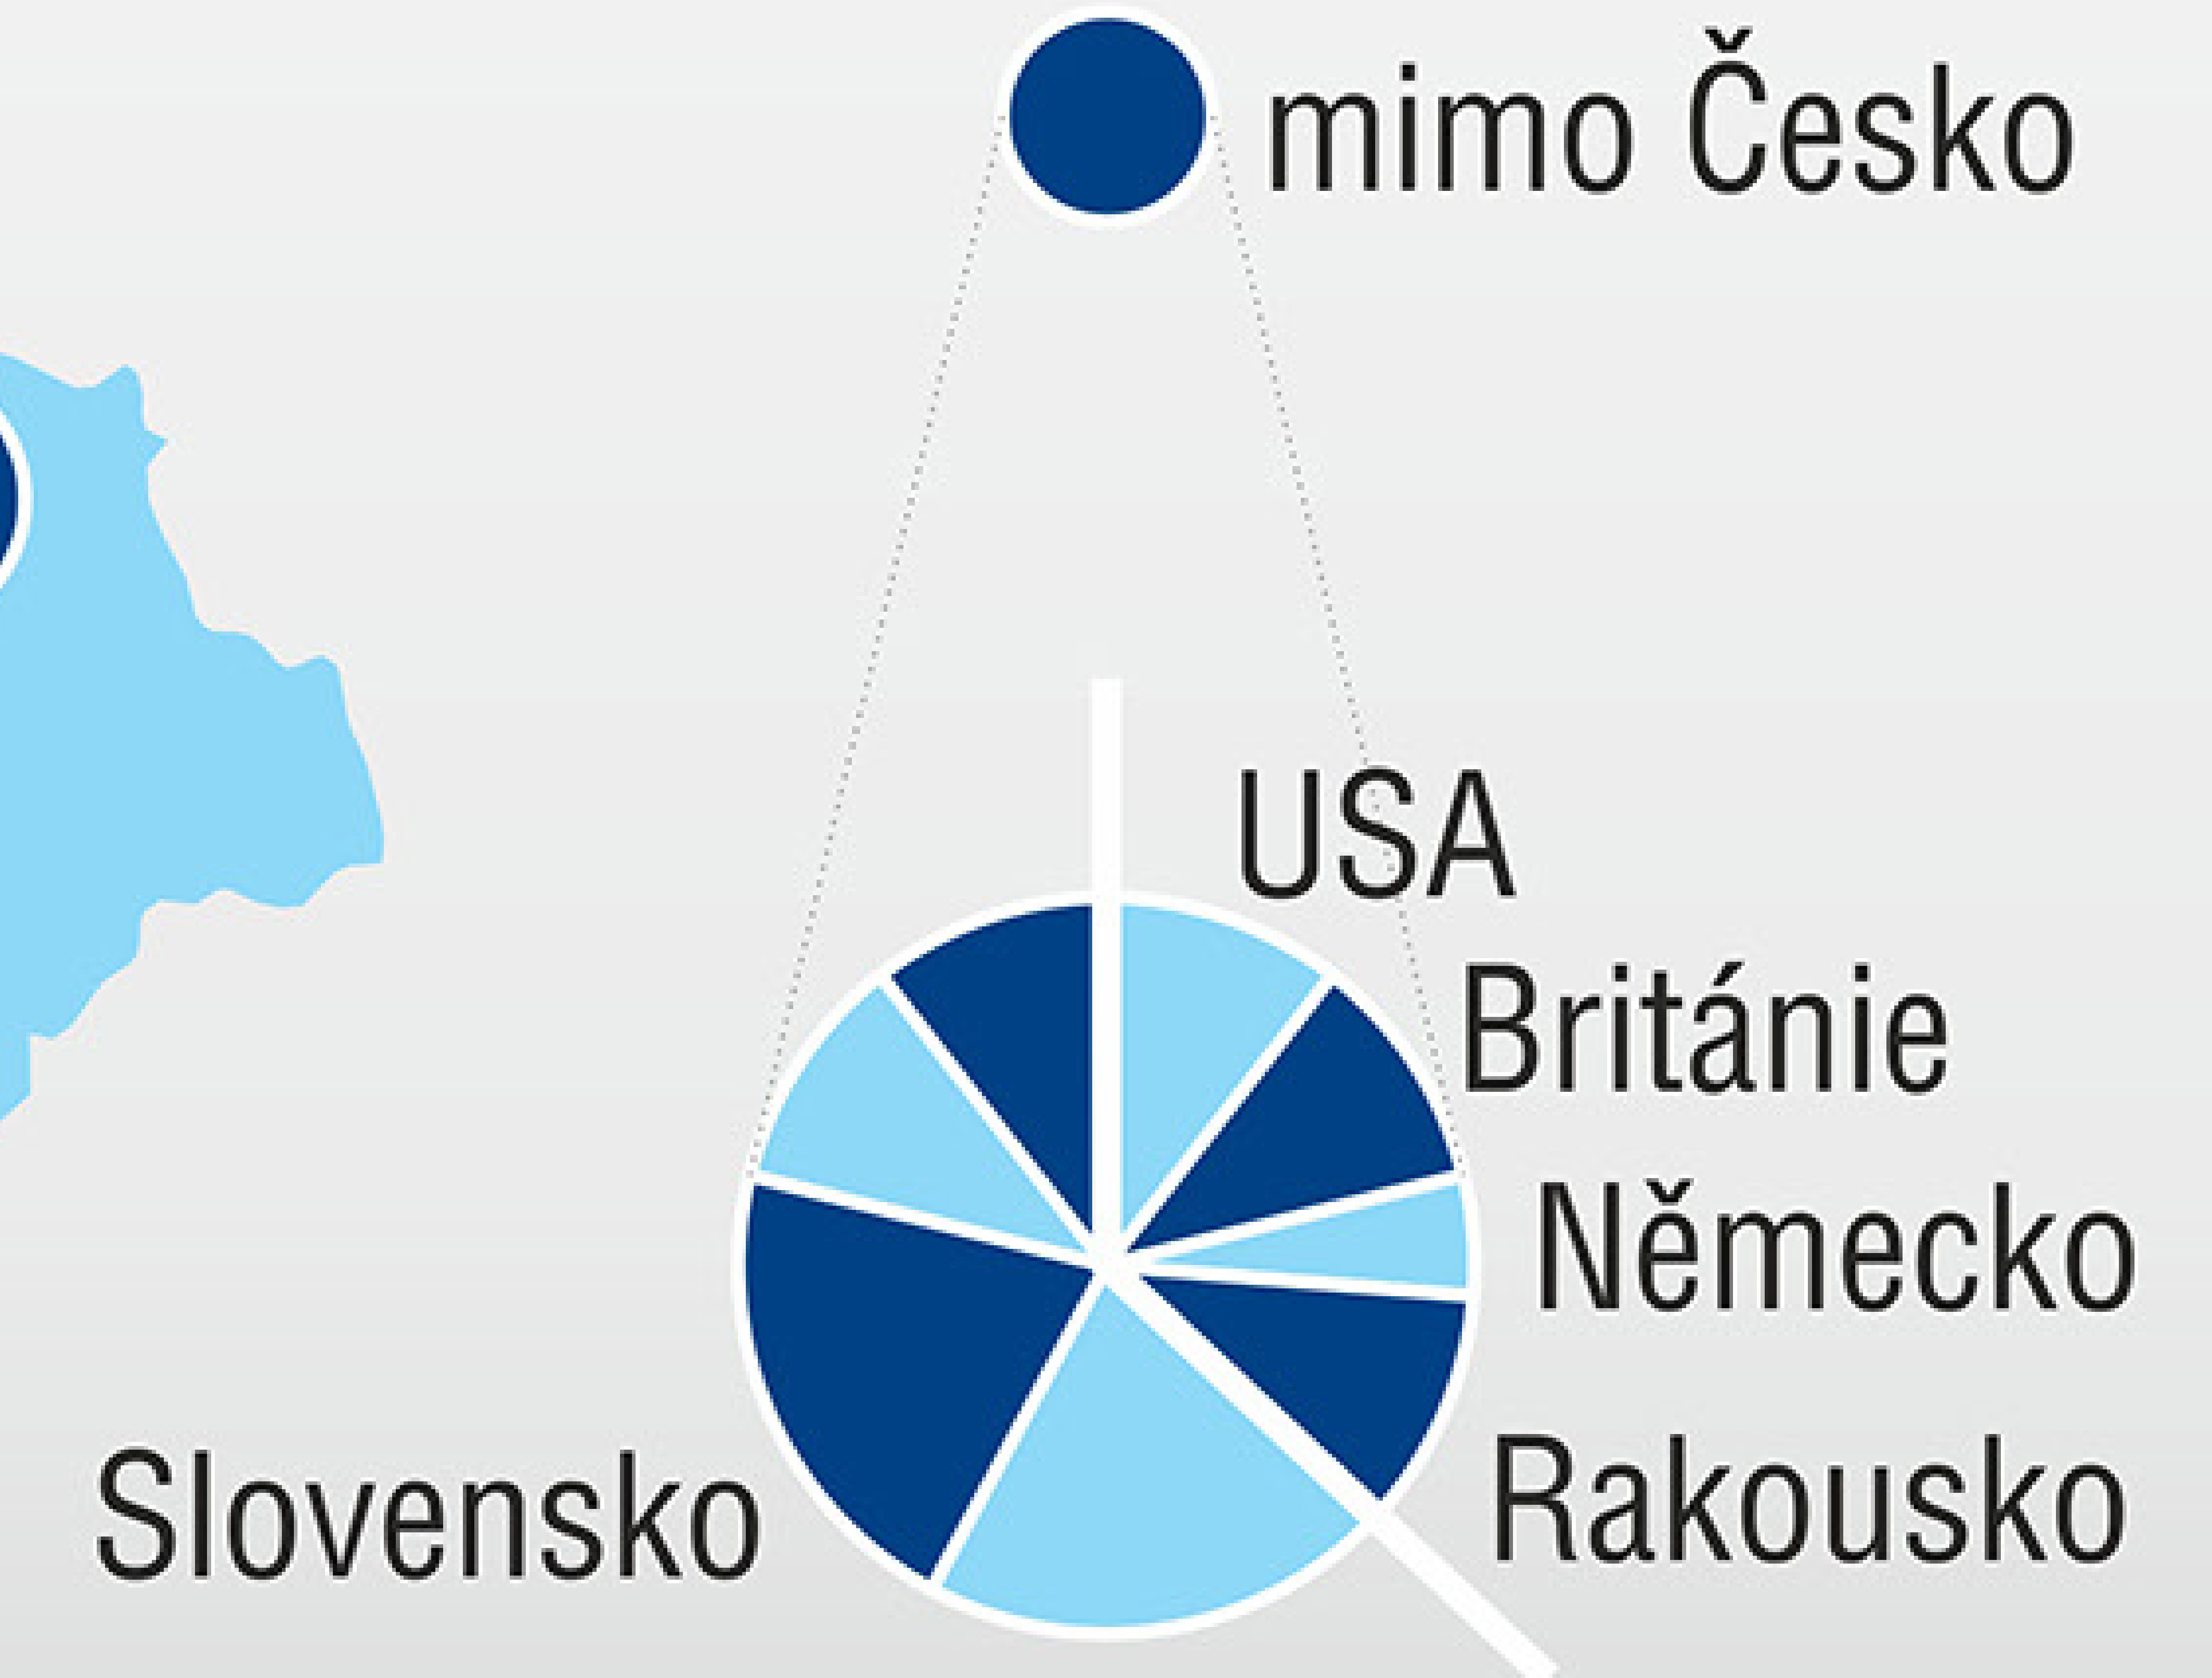

**Výroční konference ČGS
v Ústí nad Labem
2.–5. 9. 2024**

Geografie pro spravedlivé transformace

odkud pocházíme?

z jakých institucí?

● mimo Česko

- akademické prostředí a odborné ústavy
- ZŠ a SŠ
- v. správa a r. rozvojové organizace
- soukromý sektor
- fyzické osoby

130 let žijeme geografii

co jsme zač?

(účastnická kategorie)

- A
- B
- C
- S: student
- D: učitel
- D: VS a RRO

◐ mimo Česko

130 let žijeme geografii

Statistika konference nuda je?

	PONDĚLÍ		ÚTERÝ				STŘEDA			ČTVRTEK			
	1. sekce	2. sekce	8.30–10	10.30–12	12–13	13.30–15	15.30–17	8.30–10	10.30–12	13.30–15	15.30–17	9–10.30	11–11.30
A01	70	95	30	43	60	17	38	30	25	50	15	18	75
A02			23	11		50	20	36	46	35	31	15	
A03			15	18		19	32	24	23	20	30	27	
CH			25	50		25	25	x	34	20	26	x	
S			15	27		22	14	25	30	20	x	13	
celkem	70	95	108	149	60	133	129	115	158	145	102	73	75